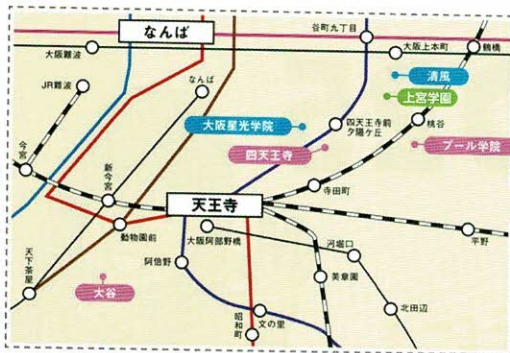

お問い合わせ先

自宅で視聴できます!
知って得する保護者セミナー
ホームページ上で期間限定公開する講演
中学から通う私学の価値

講師 関西教育機構 理事長 小松原 健裕 先生

来場者限定で公開する講演動画も
会場で視聴方法をご案内します。

●京阪電車中之島線「中之島」駅2番出口すぐ ●阪神電車「福島」駅3番出口から徒歩約10分 ●JR環状線「福島」駅から徒歩約15分又は東西線「新福島」駅3番出口から徒歩約10分 ●大阪メトロ「阿波座」駅(中央線1号出口・千日前線9号出口)から徒歩約15分

参加予定校

大阪府内
全59校

大阪の私立中学校

MAP

通学圏内の
学校をチェックしよう!

詳しくはコチラ

[男子校] 大阪星光学院、清風、明星

[女子校] 大阪薫英女学院、大阪女学院、大谷、金蘭会、堺リベラル、四天王寺、樟蔭、城南学園、相愛、帝塚山学院、梅花、プール学院

[共学校] アサンプション国際、上宮学園、追手門学院、追手門学院大手前、大阪学芸高等学校附属、大阪国際、大阪金剛インターナショナル、大阪信愛学院、大阪青凌、大阪体育大学浪商、大阪桐蔭、開明、関西大倉、関西創価、関西大学、関西大学第一、関西大学北陽、関西学院千里国際、近畿大学附属、金蘭千里、建国、賢明学院、香里ヌヴェール学院、金光大阪、金光八尾、四條畷学園、四天王寺東、常翔学園、常翔啓光学園、昇陽、清教学園、清風南海、高槻、帝塚山学院泉ヶ丘、東海大学付属大阪仰星、同志社香里、浪速、羽衣学園、初芝富田林、PL学園、箕面自由学園、桃山学院、利晶学園大阪立命館(現:初芝立命館)、履正社