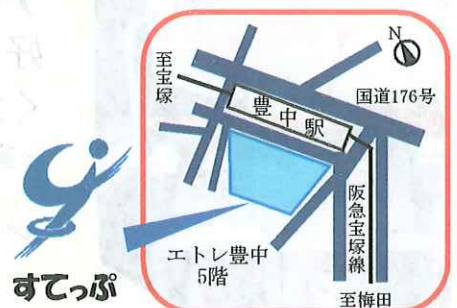

すてっぷ・情報ライブラリー

月～土 10:00-20:00

日曜日 10:00-17:00

<休室日/水曜日、祝日、年末年始、毎月最終火曜日、特別整理期間>

電話 06-6844-9735 FAX 06-6844-9706

とよなか男女共同参画推進センターすてっぷ

図書・資料探しのサポートをします