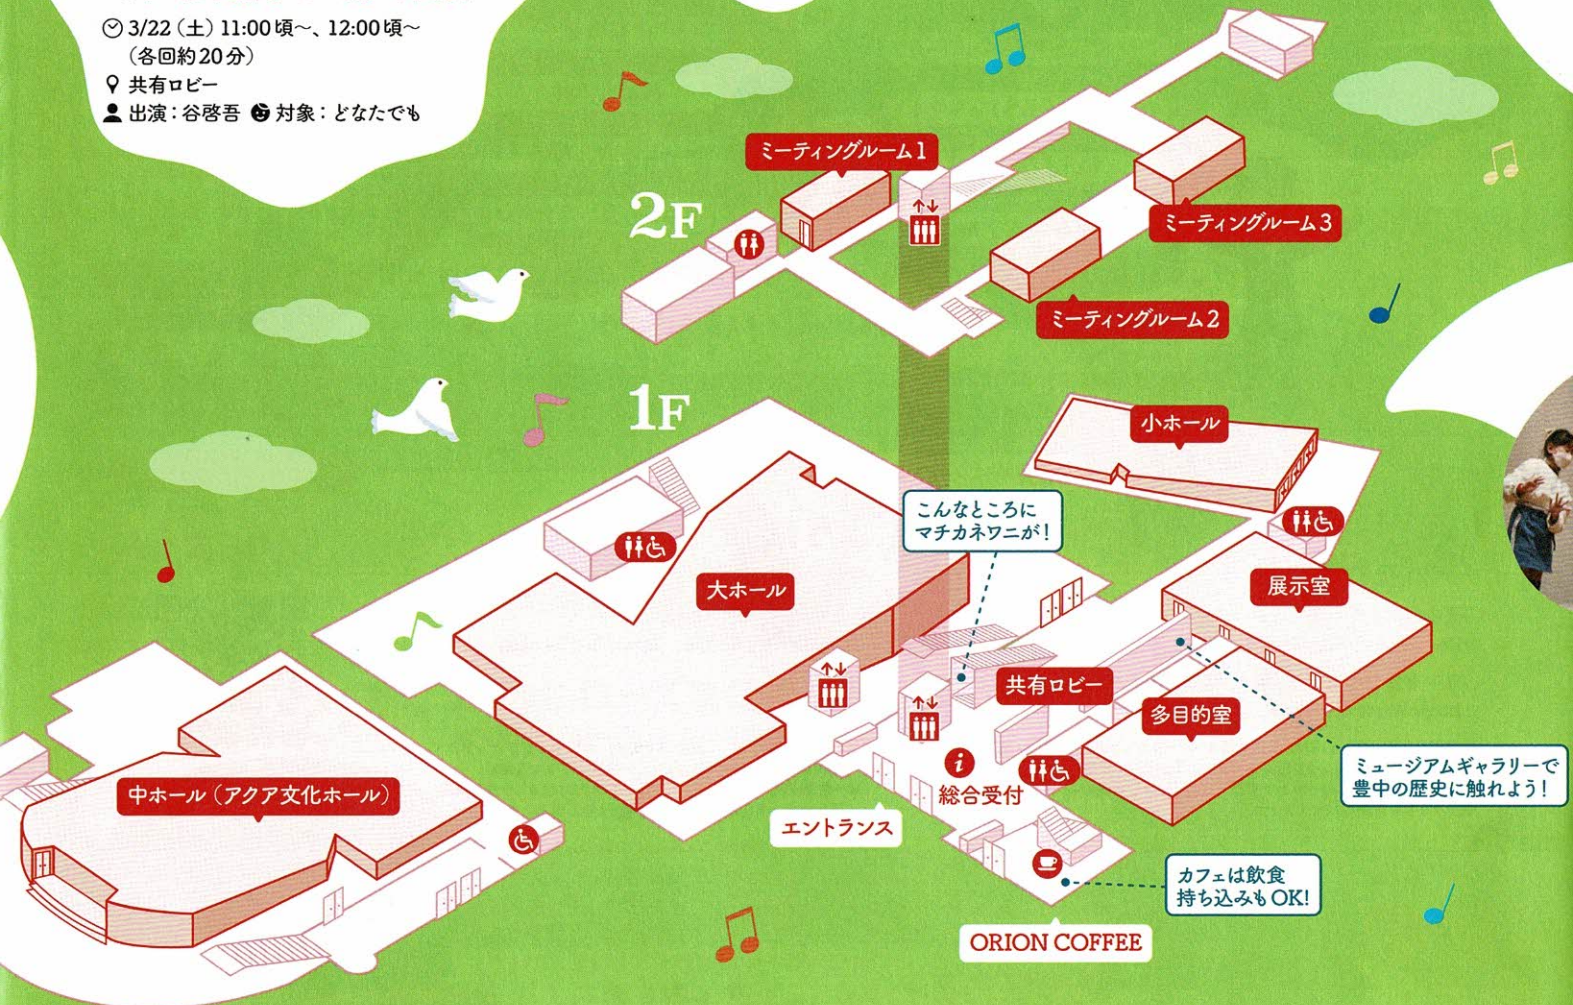

©Tonko Takahashi

共有ロビー

パントマイム パフォーマンス

パントマイム

見えないカベや止まるカバンなど、知っているモノがなんだか不思議に見えるパントマイムの世界をロビーで覗いてみよう!

3/22 (土) 11:00頃～、12:00頃～ (各回約20分)

共有ロビー

出演: 谷啓吾 対象: どなたでも

共有ロビー

ちいさな作品展

絵を描くことが大好きな子どもたちの作品や、様々な人たちがとりくんだ絵や、自由な発想でつくったアートを展示

3/22 (土) 10:00～18:00

共有ロビー

対象: どなたでも

協力: 豊中市社会福祉協議会
豊中市障害者啓発活動委員会

3.22 (土)

豊中市立文化芸術センター

10:00 11:00 12:00 13:00 14:00 15:00 16:00 17:00 18:00

会場	10:00	11:00	12:00	13:00	14:00	15:00	16:00	17:00	18:00
大ホール							15:30～おんでござ「鬼太鼓座「鬼っコ」Spirit -TOYONAKA Taiko Kids-		
中ホール (アクア文化ホール)				13:00～	いいむろなおきマ임カンパニー「夢みる旅人」				
小ホール		11:00～お箏の響き			14:15	音の大三角形			
展示室			12:30～13:30	ワークショップ お箏を体験!	14:30～15:30	ワークショップ	パントマイムに挑戦!		
多目的室	10:15～音楽の森	11:30～音楽の森			13:45～	カリンパ演奏	16:15～	カリンパ	17:00～音楽の森演奏
共有ロビー		11:00頃～	12:00頃～	パントマイムパフォーマンス					
ちいさな作品展	10:00～	18:00							
ミーティングルーム1	10:00～11:30	ワークショップ さわりごちずをつくってみよう			13:00～14:30	ワークショップ さわりごちずをつくってみよう			
ミーティングルーム2・3			12:30～	ワークショップ	カリンパつくろう! ならそう!	15:00～	ワークショップ	カリンパつくろう! ならそう!	
豊中市立市民ギャラリー	10:00～17:00 林葵衣 展覧会「しゃがみあおぎみとぶ」								

音の大三角形

ジャズ&ポップス

ジャズが得意のサクソ、クラシックで大活躍のヴァイオリン、一緒に奏でるモーツァルトのあの曲?! かっこよく重なりあう響きを体感!

©Tonko Takahashi

◎ 3/22 (土) 14:15 開演 (13:45 開場) (約60分)

♀ 小ホール

● サクソ: 上馬場啓介、ヴァイオリン: 石塚和基、ピアノ: 謙元

④ [全席指定] おとな1,000円 / club CaT 800円 / こども (3歳~小学生) 500円