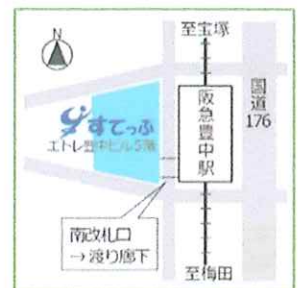

”わくわく♪バックヤード体験ツアー”

(さらにマチカネポイント100ptがもらえます)

【お申込みが必要です】

- ①10時30分~11時
- ②14時30分~15時
- ③15時30分~16時

NPO法人 日本レスキュー協会

ペット防災関連の展示

ぬいぐるみを使った
ハウストレーニングデモ

避難所で使える

赤ちゃん用の

段ボールベット展示

協力/コンビウィズ株式会社

防災グッズ組立て体験

テント・簡易ベッド・トイレ展示など

協力/豊中市危機管理課

問合せ先

主催：とよなか男女共同参画推進センターすてっぷ
(指定管理者：一般財団法人とよなか男女共同参画推進財団)
〒560-0026 大阪府豊中市玉井町1-1-1-501
電話：06-6844-9774 FAX：06-6844-9706
<https://toyonaka-step.jp/>

後援：公益財団法人とよなか国際交流協会

イベントマップ

10:00~16:00

セミナー室 1

展示(体験)コーナー

- 防災グッズ組立て体験、展示
協力/豊中市危機管理課
- 赤ちゃん用ダンボールベッド
協力/コンビwis株式会社
- ローリングストック説明パネル
協力/カルビー株式会社

セミナー室 2

体験コーナー