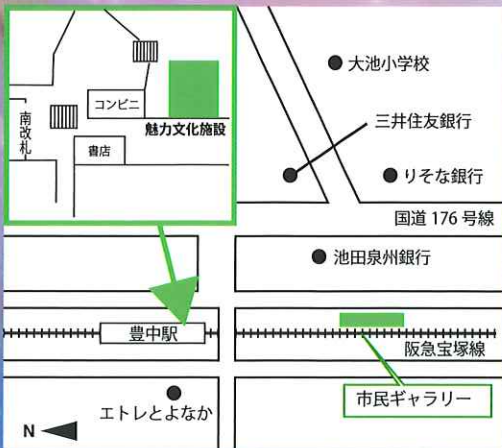

ギャラリー・サマーフェスタ そら とよなかピアノ宙 & 巨大絵本展

豊中の子どもたちが市内の学校やこども園で使われなくなったピアノをアトリエヤマダのアーティストと一緒にペイントした「とよなかピアノ宙^{そら}」。
そして大きな段ボールをキャンパスに見立て、そのピアノのイメージに合わせて描いたカラフルな巨大絵本。

この夏、市民ギャラリーにとよなかピアノ宙と巨大絵本がやって来ます！
夏休みのひととき、子どもたちの元気あふれるアートに囲まれてみませんか？

メイン会場
市民ギャラリー

かいてみよう！

段ボール片に自由に絵を描いていただき
期間中、作品としてあわせて展示いたします。

ぬってみよう！

サテライト会場として魅力文化施設でも巨大絵本の一部を展示。
とよなかピアノのオリジナルぬり絵を体験していただけます。

つくってみよう！

折り紙に好きな絵を描いて自分だけのペイントピアノを
作っていただけます。

サテライト会場
魅力文化施設

市民ギャラリー & 魅力文化施設にぜひお越しください！

【アクセス】

豊中市立市民ギャラリー（メイン会場）

2024年 7/25（木）～ 8/11（日）月曜日休館

10:00～18:00（最終日は15:00まで）

お問い合わせ：TEL 06-6846-8621（10:00～19:00）

豊中市魅力文化施設（サテライト会場）

2024年 7/25（木）～ 8/10（土）月祝日休館

10:00～18:00

お問い合わせ：TEL 06-6335-7077（10:00～18:00）

入場無料
申し込み不要